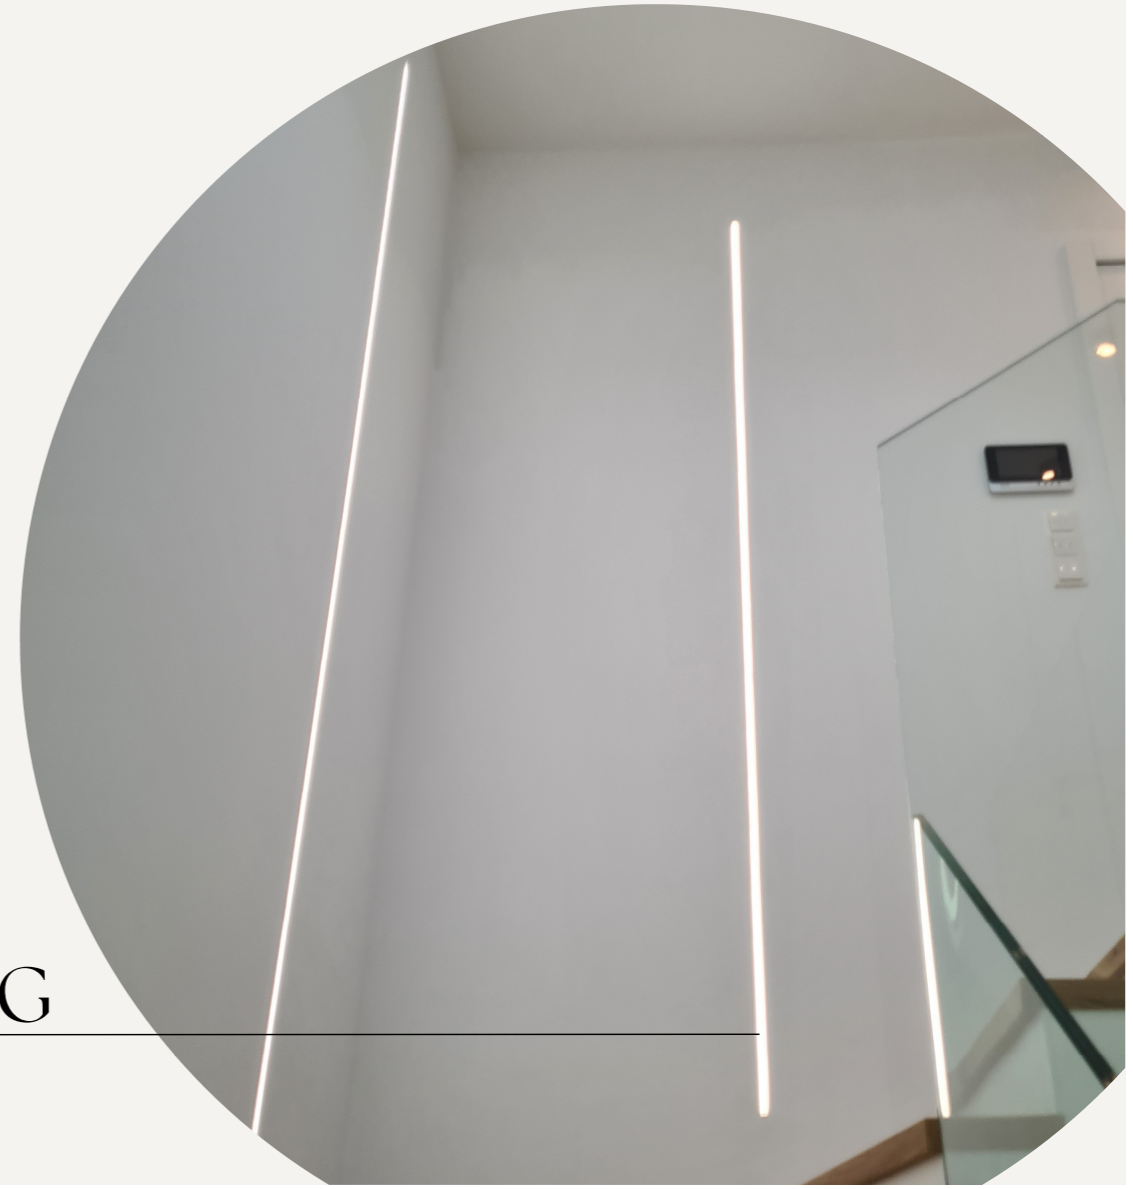

GLASGELÄNDER

VERBUNDSICHERHEITSGLAS MIT PUNKTHALTERN

UNTERPUTZ LED-BELEUCHTUNG
IM STIEGENAUFGANG