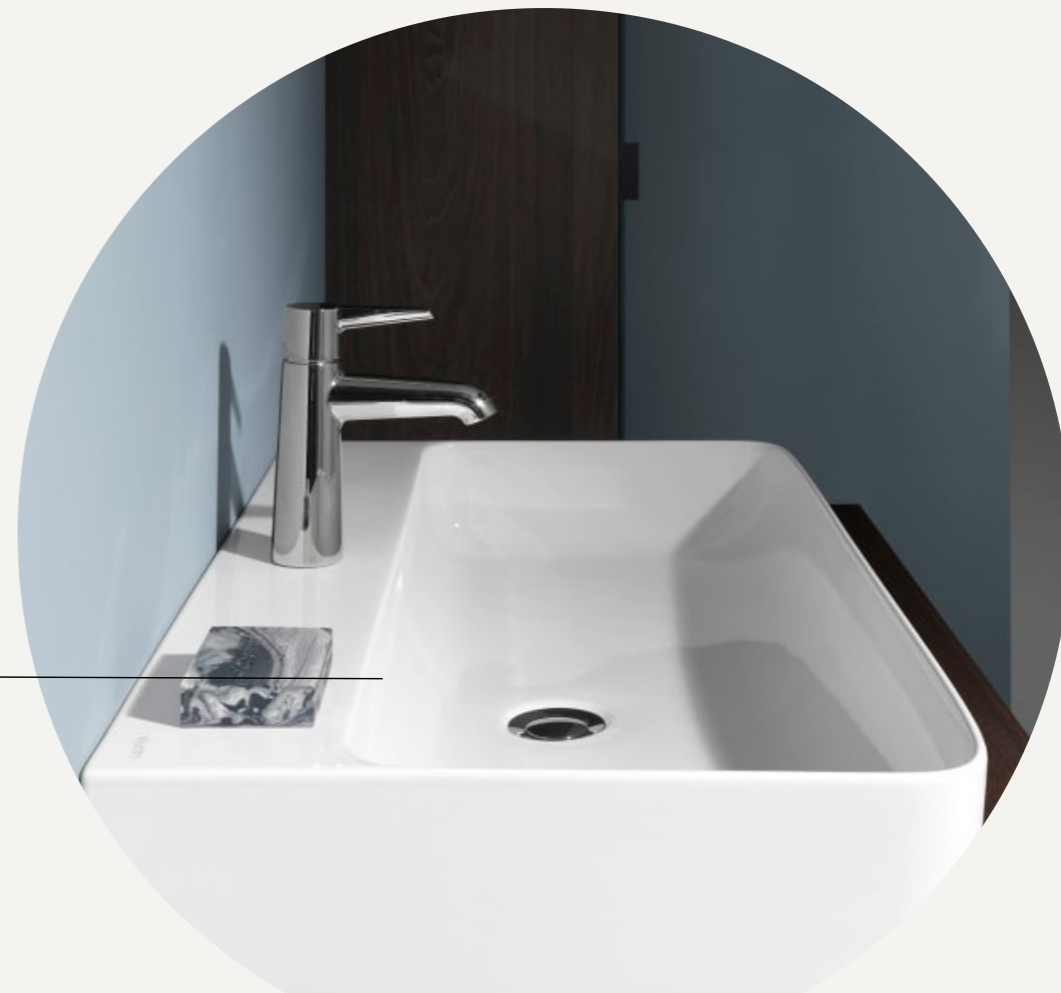

UNTERPUTZ BADEWANNEN-ARMATUR

hansgroheFINORIS

UNTERPUTZ DUSCH SYSTEM

hansgroheFINORIS

KOPFBRAUSE, HANDBRAUSE UND
2-WEG UNTERPUTZ MISCHER

UNTERPUTZ WASCHTISCH-ARMATUR

hansgroheFINORIS

LÄUFENVAL DOPPELWASCHTISCH

LÄUFENVAL EINZELWASCHTISCH
(AUCH MIT UNTERPUTZ ARMATUR FINORIS)

LAUFENPRO TIEFSPÜLWC - RANDLOS

SLIM DECKEL MIT ABSENKAUTOMATIK
DRÜCKEPLATTE LAUFEN AW 1

LAUFENVAL WC-HANDWASCHBECKEN

LAUFEN VILA URINAL

hansgrohe RAINDRAIN-DUSCHABLAUF