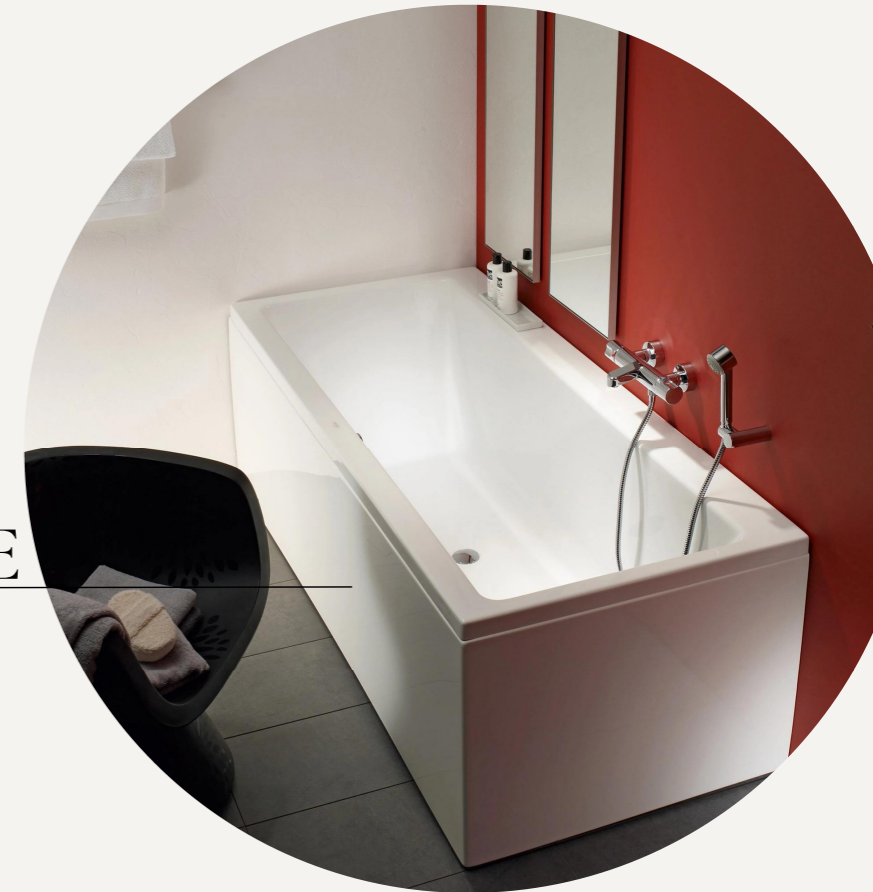

LÄUFENVAL EINZELWASCHTISCH
(AUCH MIT UNTERPUTZ ARMATUR FINORIS)

LAUFENPRO TIEFSPÜLWC - RANDLOS

SLIM DECKEL MIT ABSENKAUTOMATIK
DRÜCKEPLATTE LAUFEN AW 1

LAUFENVAL WC-HANDWASCHBECKEN

LAUFEN VILA URINAL

hansgrohe RAINDRAIN-DUSCHABLAUF

LAUFEN URINAL SENSOR STEUERUNG

FREISTEHENDE BADEWANNE

RIHO INSPIRE
Bathroom Living

LÄUFEN PRO BADEWANNE

ARMATUR FÜR DIE FREISTEHENDE BADEWANNE

hansgrohe FINORIS

GLASGELÄNDER

VERBUNDSICHERHEITSGLAS MIT PUNKTHALTERN