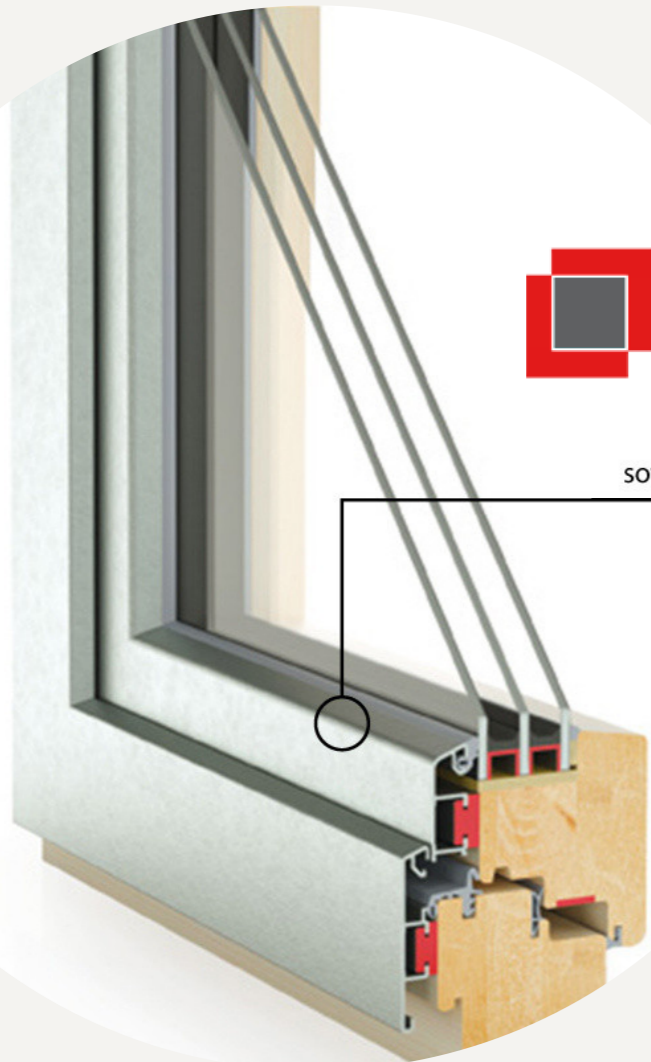

EFFIZIENTE
ENERGIEVERSORGUNG DURCH
LUFT-WASSER WÄRMEPUMPEN

WARMWASSER
HEIZUNG
KÜHLUNG

THERMISCHE BAUTEILAKTIVIERUNG KÜHLUNG IN DER DECKE

IN DEN BETON EINGELEGTE KÜHLEITUNGEN

FUSSBODENHEIZUNG

AUTOMATISCHE UMSCHALTUNG ZWISCHEN HEIZ- UND KÜHLBETRIEEN
EINZELRAUMREGELUNG, SOMIT JEDER RAUM INDIVIDUELL TEMPERIERBAR

HOLZ-ALU FENSTER VON HASSLINGER

3-FACH ISOLIERVERGLASUNG MIT VERDECKTEN BÄNDERN UND
EDELSTAHLGRIFFEN

ELEKTRISCHE ALU-RAFFSTORE

UNTERPUTZKASTEN UND UNTERPUTZ-FÜHRUNGSSCHIENEN

FISCHGRÄT PARKETT
14MM STÄRKE

ZARGENLOSE TÜREN
UNTERPUTZ ALU-ZARGEN UND VERDECKTE BÄNDER