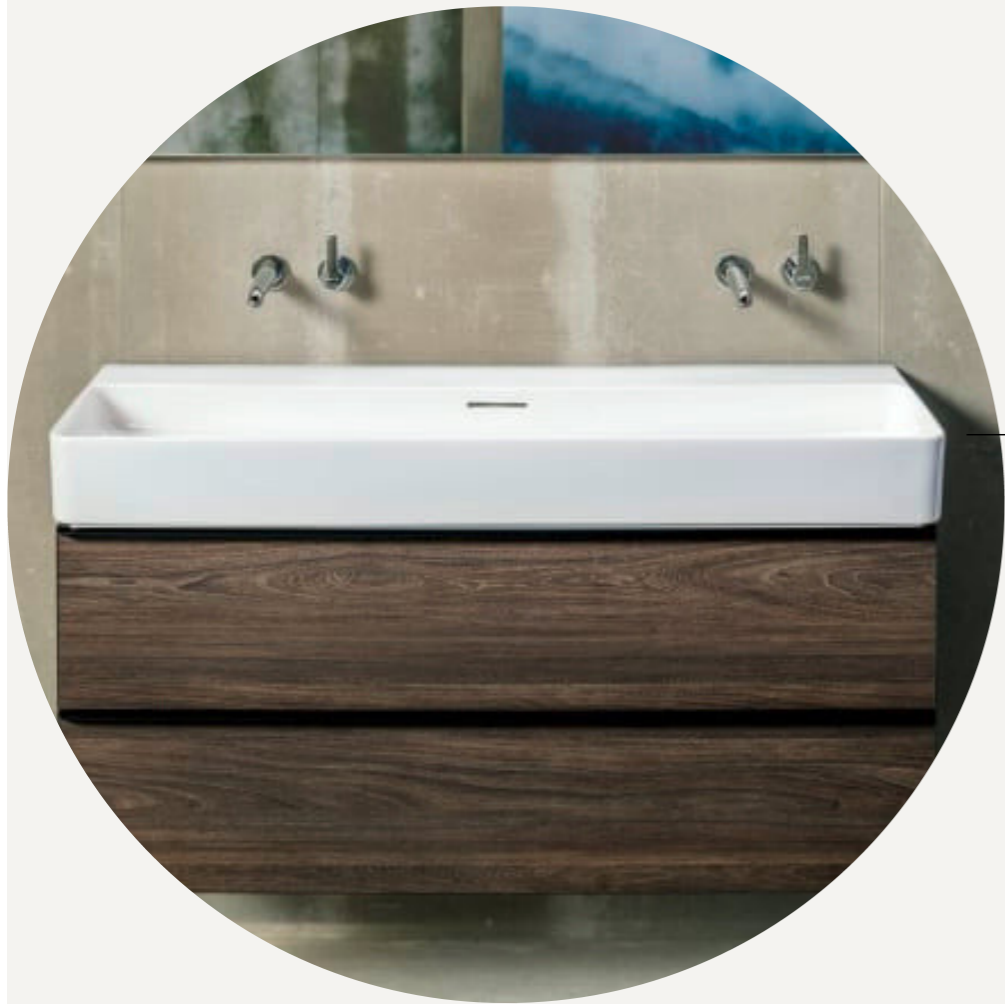

LÄUFENVAL EINZELWASCHTISCH
(AUCH MIT UNTERPUTZ ARMATUR FINORIS)