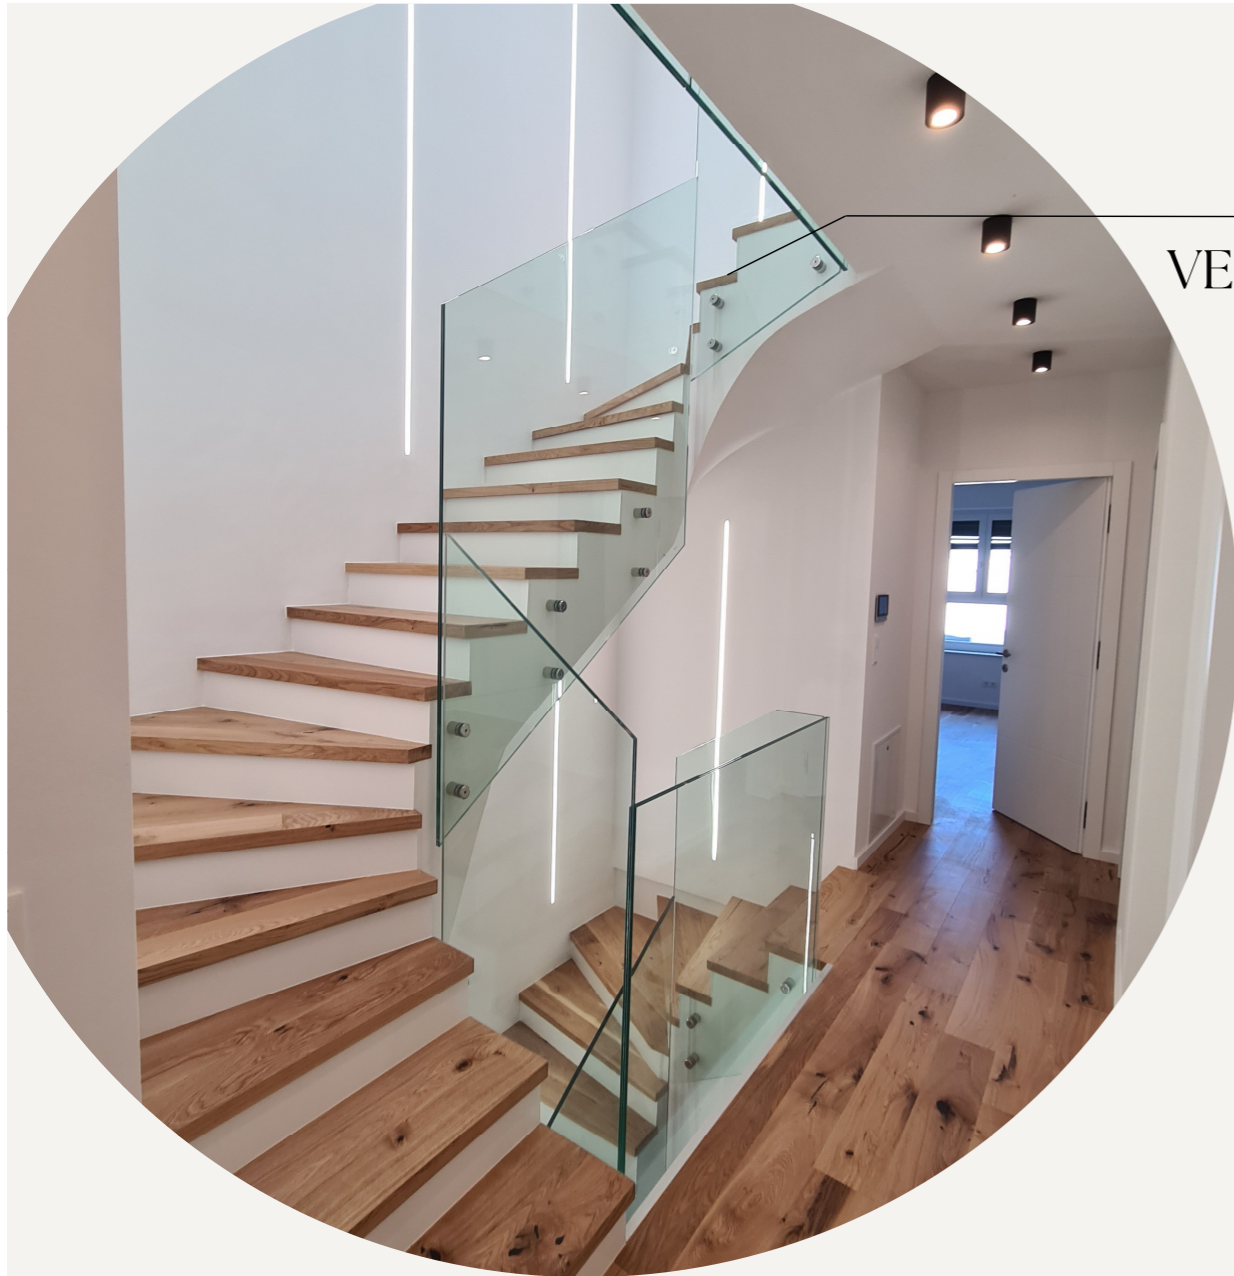

LAUFEN URINAL SENSOR STEUERUNG

FREISTEHENDE BADEWANNE

RIHO INSPIRE
Bathroom Living

LÄUFEN PRO BADEWANNE

ARMATUR FÜR DIE FREISTEHENDE BADEWANNE

hansgrohe FINORIS

GLASGELÄNDER

VERBUNDSICHERHEITSGLAS MIT PUNKTHALTERN